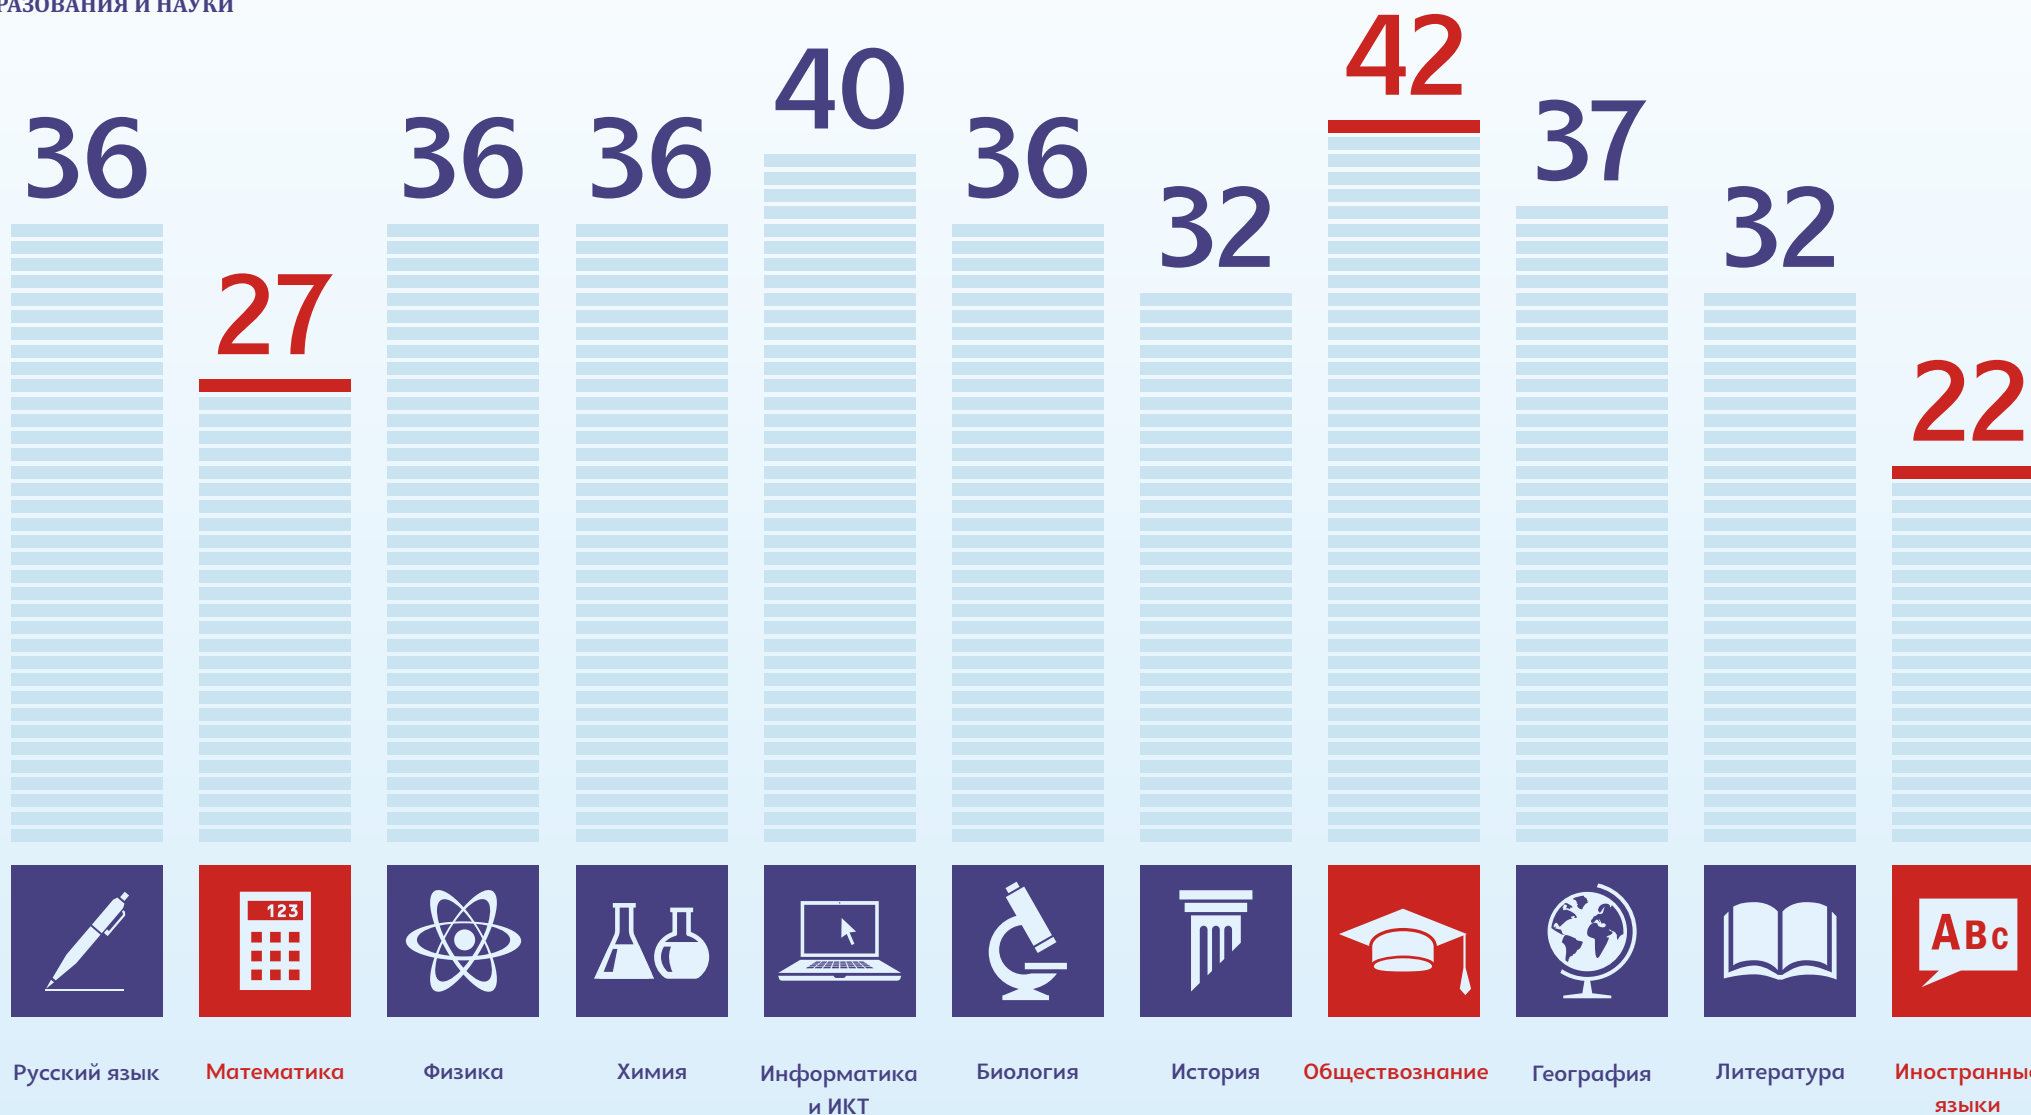

Минимальное количество баллов для поступления

ФЕДЕРАЛЬНАЯ СЛУЖБА
ПО НАДЗОРУ В СФЕРЕ
ОБРАЗОВАНИЯ И НАУКИ